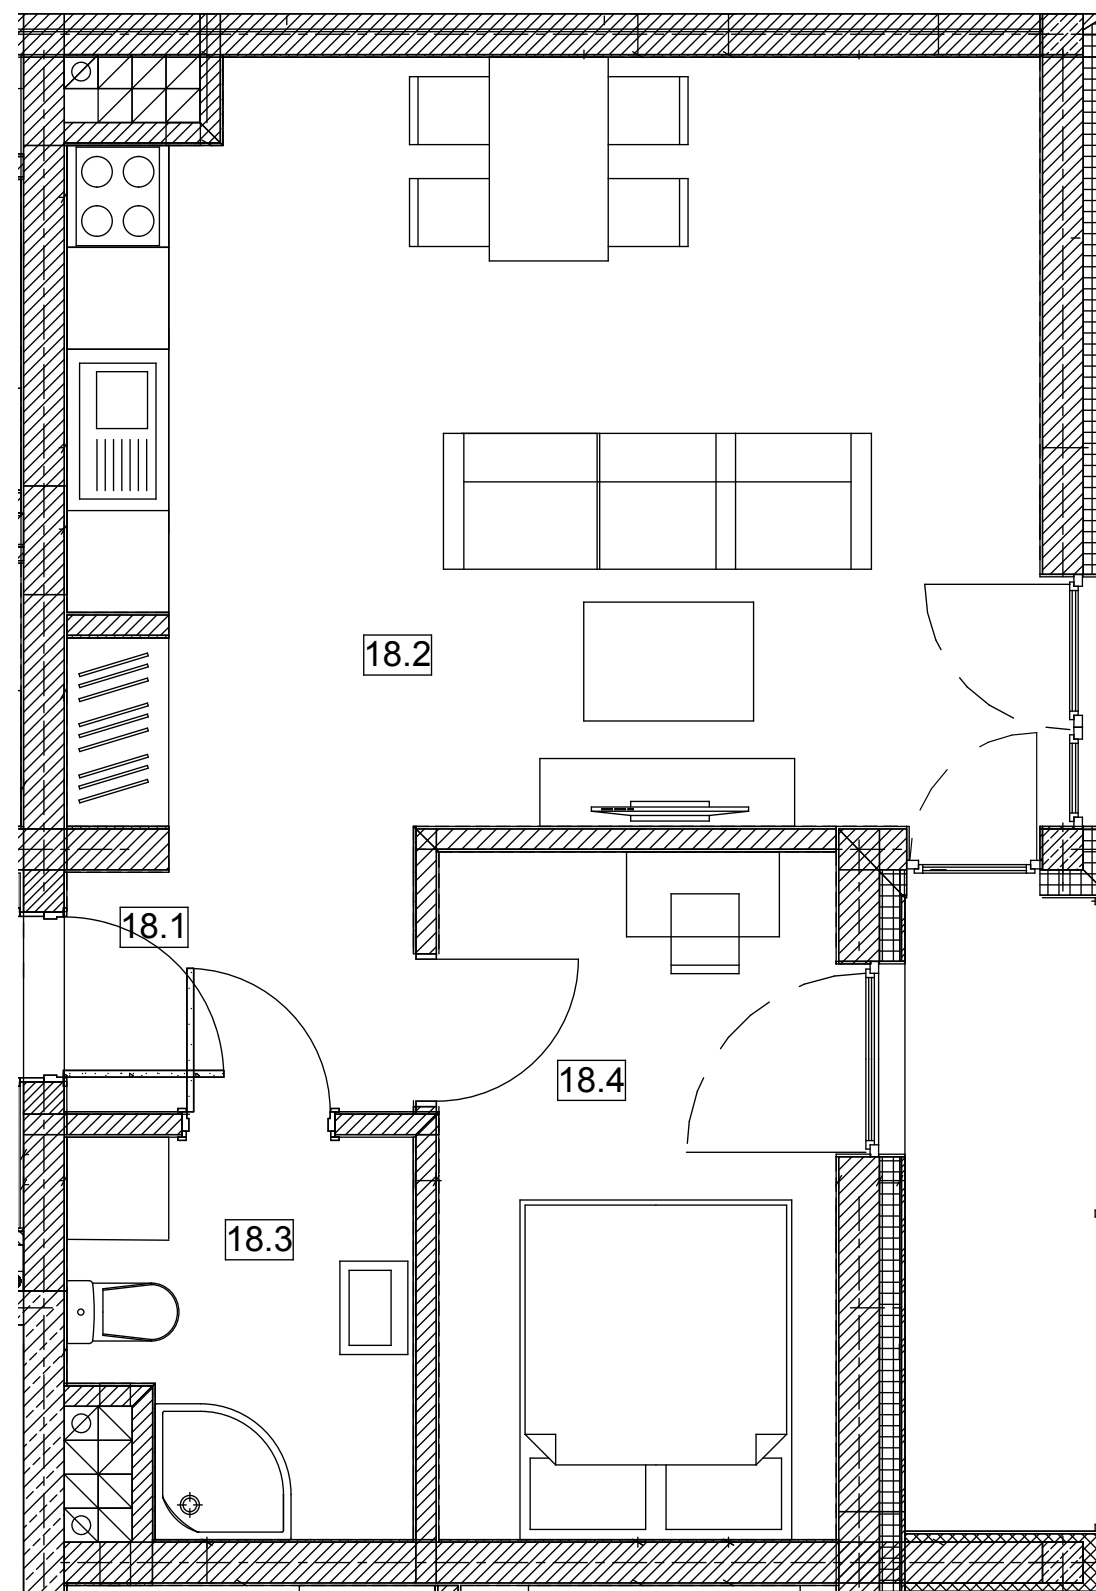

Budynek nr 5 - II Piętro - Mieszkanie nr 18

NOWA CEGIELNIA 5
WARSZAWSKA 185

Zestawienie pomieszczeń		
l.p.	nazwa	pow.
18.1	przedpokój	2,91 m ²
18.2	pok. dzienny + kuchnia	25,78 m ²
18.3	łazienka	4,33 m ²
18.4	pokój	9,47 m ²
razem		42,49 m ² taras - 4,50 m ²